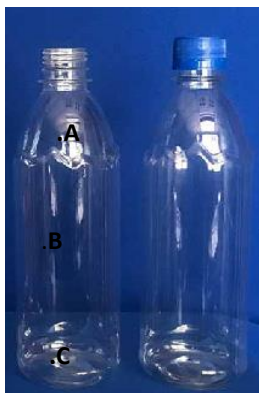

FORMATO
HOJA TÉCNICA DE PRODUCTO
PLÁSTICOS HADDAD S.A.

Descripción : BOTELLA PET 500cc BOCA 280 MONTAÑA SIN TAPA

Código : 13110152TR

Proceso : SOPLADO

Material : P.E.T.

Color : CRISTAL

Tara : 25 g.

Capacidad : 500 cc

Cámara de aire : 36 cc

Resistencia Impacto : 1,2 m

Superficie : LISA - RELIEVE

Aroma : SIN OLOR EXTRAÑO AL PLÁSTICO

Apilamiento : N.A.

DIMENSIONES DEL PRODUCTO:

Largo	: N.A.
Alto	: 210 mm
Ancho	: N.A.
Diámetro	: 64.4 - 61.6 mm

DIÁMETRO BOCA DEL PRODUCTO:

Diámetro externo	: 27,8 mm
Diámetro interno	: 21,5 mm
Altura	: 21,5 mm
	:

Espesor de pared : Puntos :

A: $0,5 \pm 0,2$ mm. B: $0,3 \pm 0,2$ mm. C: $0,2 \pm 0,2$ mm.

Accesorios del producto :

TAPA 280 LARGA C/PESTAÑA PET 2 LT

Embalaje del producto:

BOLSA 63X120X0.06=100 UNIDADES