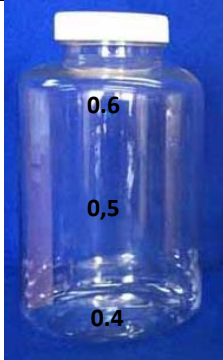

FORMATO  
HOJA TÉCNICA DE PRODUCTO  
PLÁSTICOS HADDAD S.A.

Descripción : BOTELLA PET 500 cc BOCA 43 SIN TAPA

Código : 13110137TR

Proceso : SOPLADO  
Material : PET  
Color : TRANSPARENTE  
Tara : 44 g.  
Capacidad : 500 cc.  
Cámara de aire : 10 cc.  
Resistencia Impacto : BUENA  
Superficie : LISA  
Aroma : SIN OLOR EXTRAÑO AL PLÁSTICO  
Apilamiento : N.A.

DIMENSIONES DEL PRODUCTO:

Largo : N.A.  
Alto : 138,6 mm.  
Ancho : N.A.  
Diámetro : 77,9 mm.

DIÁMETRO BOCA DEL PRODUCTO:

Diámetro externo : 44 mm.  
Diámetro interno : 38,8 mm.  
Altura : 18 mm.

Espesor de pared : Puntos :

A: 0,6 mm. B: 0,5 mm C: 0,4mm. D: N.A. E: N.A.

Accesorios del producto :

Embalaje del producto:

BOLSA : 55 X 130 X0,06= 50 UNIDADES
