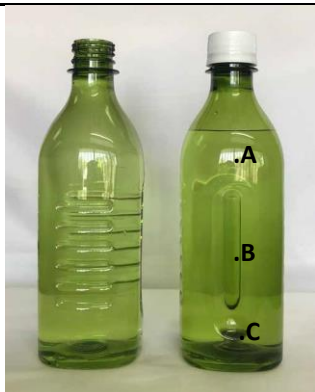

FORMATO  
HOJA TÉCNICA DE PRODUCTO  
PLÁSTICOS HADDAD S.A.

Descripción : BOTELLA PET 500 cc BOCA 280 ACEITE OLIVA SIN TAPA

Código : 13110153VO

Proceso : SOPLADO  
Material : PET  
Color : VERDE OLIVO  
Tara : 25 g.  
Capacidad : 500 cc.  
Cámara de aire : 38 cc.  
Resistencia Impacto : 1.2m.  
Superficie : CON RELIEVE  
Aroma : SIN OLOR EXTRAÑO AL PLÁSTICO  
Apilamiento : N.A.

DIMENSIONES DEL PRODUCTO:

Largo	: 65 mm.
Alto	: 210 mm.
Ancho	: 65 mm.
Diámetro	: N.A.

DIÁMETRO BOCA DEL PRODUCTO:

Diámetro externo	: 27,2 mm.
Diámetro interno	: 21.8 mm.
Altura	: 20,6 mm.

Espesor de pared : Puntos :

A: 0.2 ± 1mm. B: 0,2 ± 1 mm. C: 0,2 ± 1mm. D: N.A. E:N.A.

Accesorios del producto :

TAPA 280 LARGA

Embalaje del producto:

BOLSA : 61X130X0,06 = 100 UNIDADES