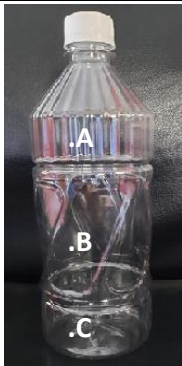

FORMATO
HOJA TÉCNICA DE PRODUCTO
PLÁSTICOS HADDAD S.A.

Fecha: 01/04/2021

Descripción : BOTELLA PET 1 LT BOCA 280 DIAMANTADA TRANSP.

Código : 13110184TR

Proceso	: INYECCION - SOPLADO
Material	: P.E.T.
Color	: TRANSPARENTE
Tara	: 30 g.
Capacidad	: 1 L.
Cámara de aire	: 2 cc.
Resistencia Impacto	: 1,2 m.
Superficie	: CON RELIEVE
Aroma	: SIN OLOR EXTRAÑO AL PLÁSTICO
Apilamiento	: N.A.

DIMENSIONES DEL PRODUCTO:

Largo	: N.A.
Alto	: 257 mm.
Ancho	: N.A.
Diámetro	: 75,4mm

DIÁMETRO BOCA DEL PRODUCTO:

Diámetro externo	: 27,1 mm.
Diámetro interno	: 21,4 mm.
Altura	: 14,2 mm.

Espesor de pared : Puntos : A: 4.8 mm. B: 4.8 mm. C:4.8mm. D:N.A. E: N.A.

Accesorios del producto :

TAPA 280

Embalaje del producto:

BOLSA : 61 X 130 X0,06 = 50 UNIDADES