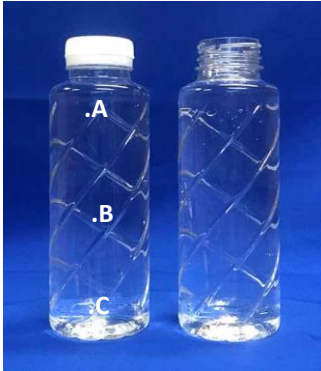

FORMATO  
HOJA TÉCNICA DE PRODUCTO  
PLÁSTICOS HADDAD S.A.

Descripción : BOTELLA PET 380 cc BOCA 37 HELICOIDAL JUGO NATURAL S/TA

Código : 13110162TR

Proceso	: SOPLADO
Material	: PET
Color	: TRANSPARENTE
Tara	: 25 g.
Capacidad	: 380 cc.
Cámara de aire	: 7 cc.
Resistencia Impacto	: 1.2 m.
Superficie	: CON RELIEVE
Aroma	: SIN OLOR EXTRAÑO AL PLÁSTICO
Apilamiento	: N.A.

**DIMENSIONES DEL PRODUCTO:**

Largo	: N.A.
Alto	: 158.7 mm.
Ancho	: 51.5 mm.
Diámetro	: N.A.

**DIÁMETRO BOCA DEL PRODUCTO:**

Diámetro externo	: 37 mm.
Diámetro interno	: 31.9 mm.
Altura	: 20.6 mm.

Espesor de pared : Puntos : A: 0.5 mm. B: 0.5mm. C:0.3 mm. D:N.A. E:N.A.

**Accesorios del producto :**

TAPA 37-2 e Inviolable BLANCA

**Embalaje del producto:**

BOLSA : 65X145X0,06 =100 UNIDADES